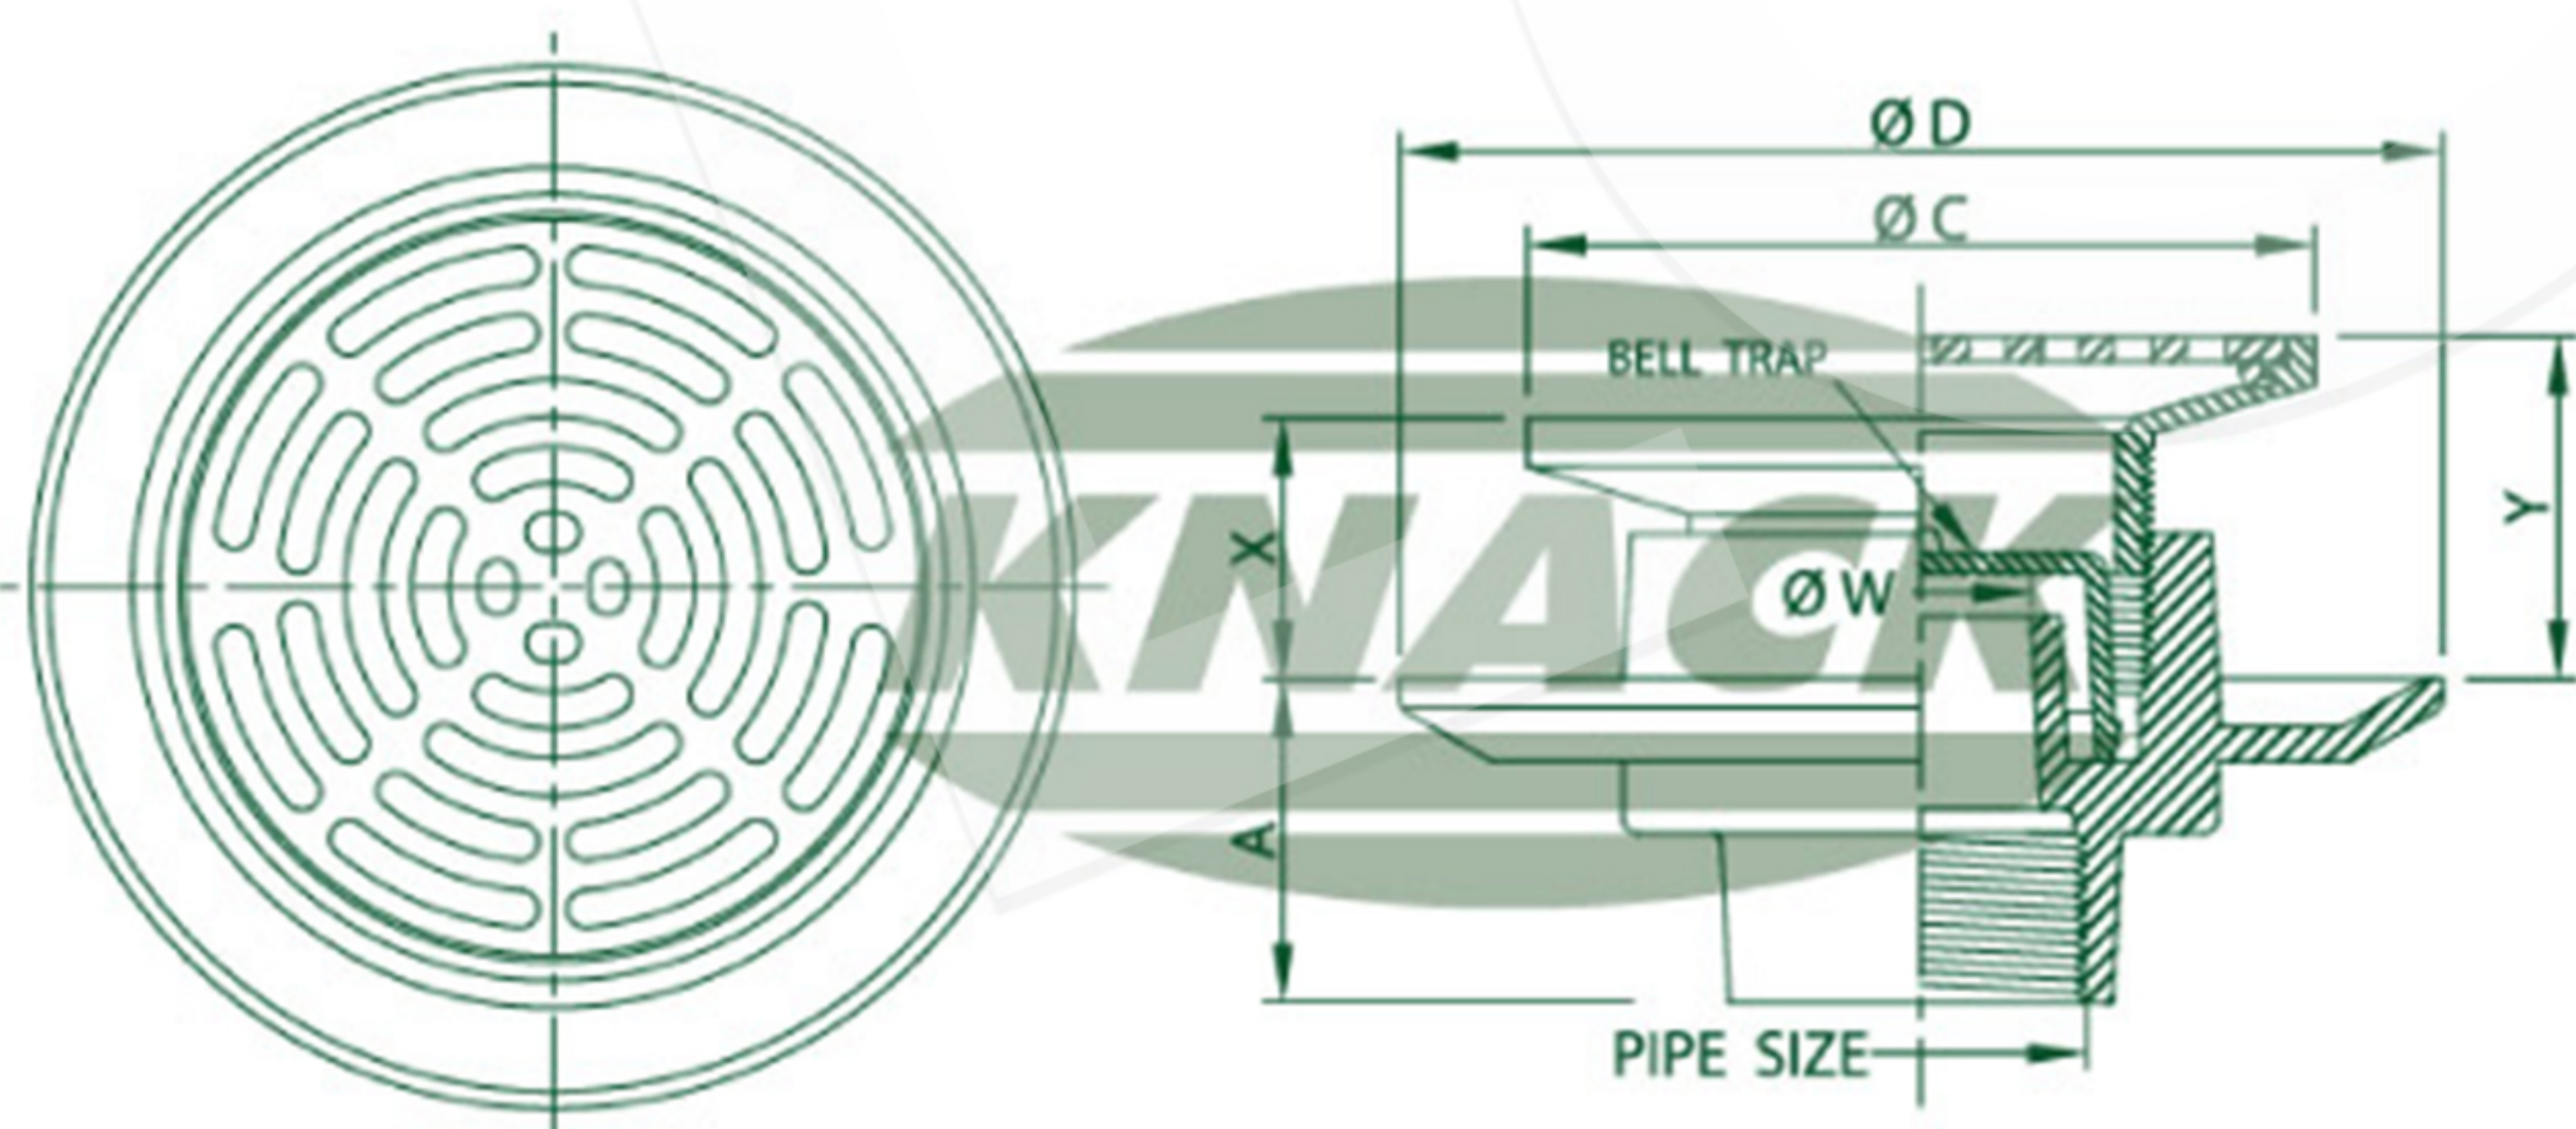

FLOOR DRAIN MODEL : 230 BM

ADJUSTABLE STRAINER

Pipe Size Inch	A	C	D	W	Adjustment		Free Area (mm.²)
					X	Y	
2	63	120	195	40	46	61	2400
2 1/2	63	120	195	40	46	61	2400
3	63	120	195	40	46	61	2400
4	65	165	220	63	41	65	6500